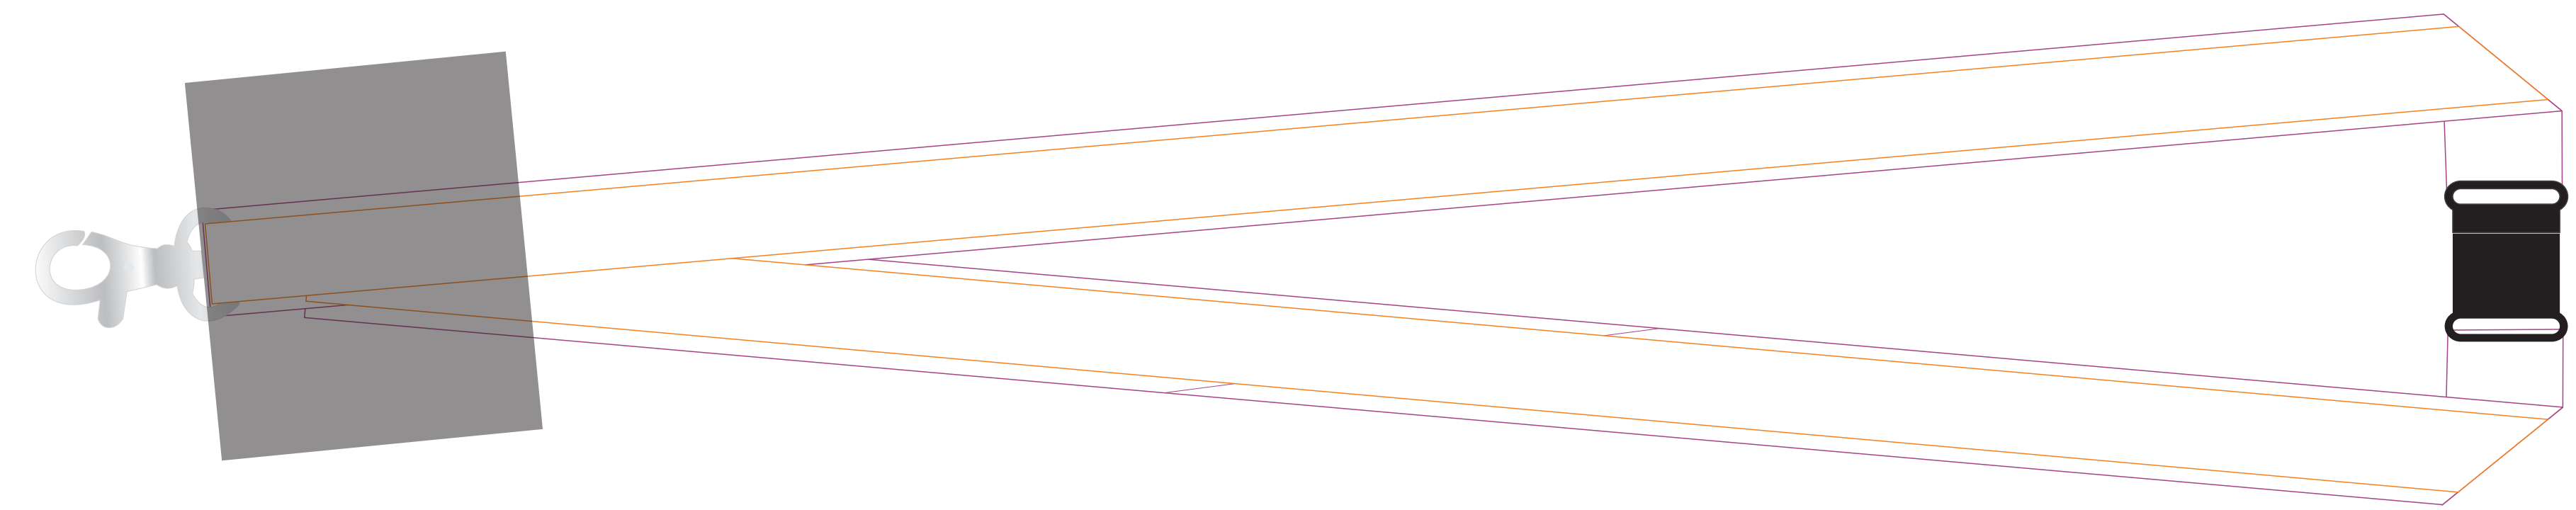

smyczSIMPLY 15mm (naszywana z bezpiecznikiem)

KOLOR NADRUKU:

Nadruk Pełnokolorowy CMYK

ROZMIAR NADRUKU:

Nadruk istotnych elementów: 365mm x 11mm

KOLOR SMYCZY SPODNEJ:

Biały	Pomarańczowy
Czarny	Pomarańczowy neon
Czerwony	Szary
Granatowy	Zielony
Jasny niebieski	Żółty
Niebieski	Żółty neon

wzór smyczy po zszyciu:

Rzeczywisty rozmiar taśmy spodniej (930x20mm)

Rozmiar smyczy z zachowaniem spadów (930x20mm)

Rzeczywisty rozmiar smyczy (930x20mm)

Miejsce na zszycie/zagiecie smyczy
Prosimy nie umieszczać w tym miejscu istotnych elementów

smyczSIMPLY 15mm (naszywana)

KOLOR NADRUKU:

Nadruk Pełnokolorowy CMYK

ROZMIAR NADRUKU:

Nadruk istotnych elementów: 800mm x 11mm

KOLOR SMYCZY SPODNEJ:

Biały	Pomarańczowy
Czarny	Pomarańczowy neon
Czerwony	Szary
Granatowy	Zielony
Jasny niebieski	Żółty
Niebieski	Żółty neon