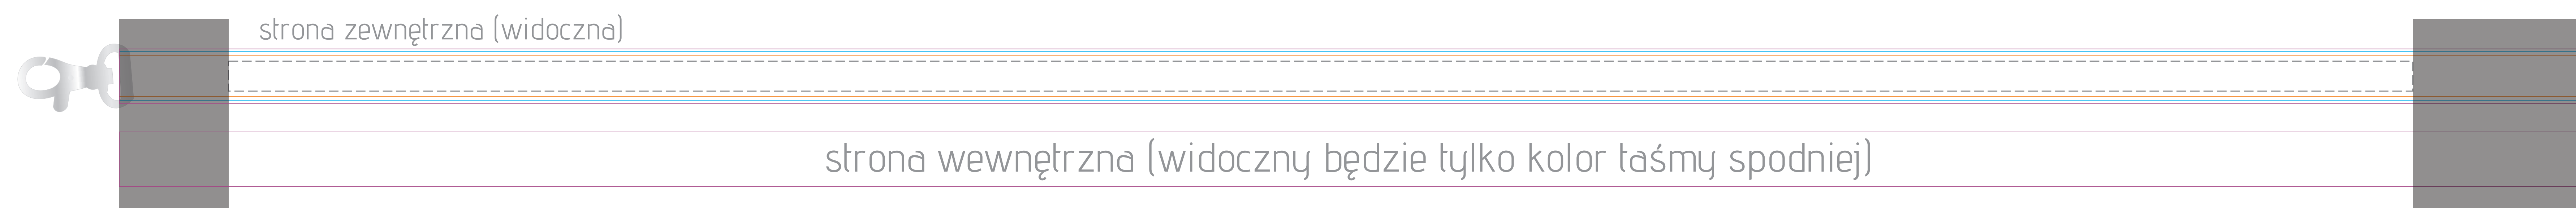

wzór smyczy po zszyciu:

Rzeczywisty rozmiar taśmy spodniej (900x20mm)

Rozmiar smyczy z zachowaniem spadów (900x18mm)

Rzeczywisty rozmiar smyczy (900x15mm)

Miejsce na zszycie/zagiecie smyczy
Prosimy nie umieszczać w tym miejscu istotnych elementów

Reklamacje odnośnie treści oraz grafiki po dokonaniu akceptacji nie będą uwzględniane. SPIROPRINT nie bierze odpowiedzialności za jakość i zawartość materiałów dostarczonych od klienta, w tym zdjęć, grafik i tekstów.

Projekty prosimy wysyłać w krzywych w Corelu do wersji 12. Mapy bitowe w CMYK-u w rozdzielczości min 300dpi 1:1.