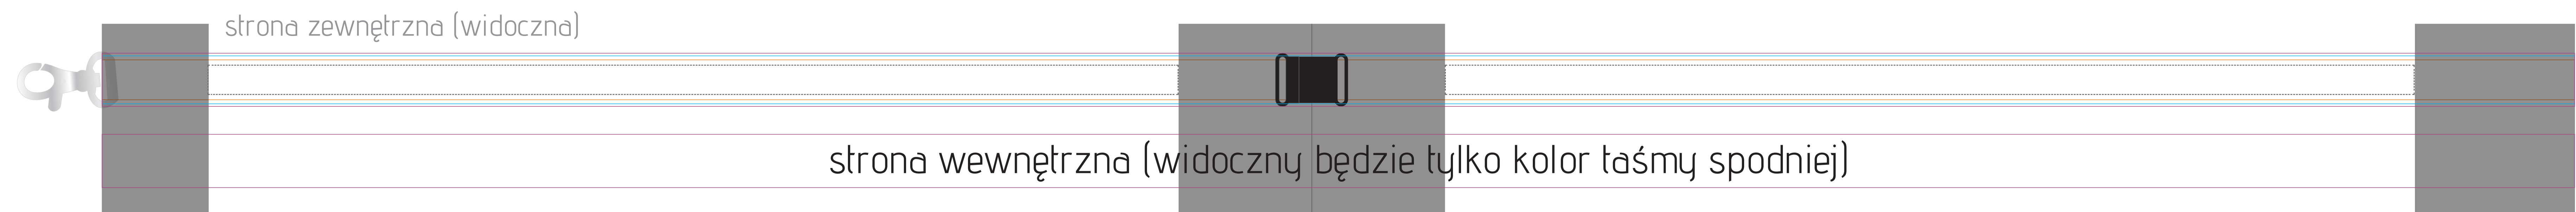

smyczSIMPLY 15mm (naszywana z bezpiecznikiem)

KOLOR NADRUKU:

Nadruk Pełnokolorowy CMYK

ROZMIAR NADRUKU:

Nadruk istotnych elementów: 365mm x 11mm

KOLOR SMYCZY SPODNEJ:

Biały	Pomarańczowy
Czarny	Pomarańczowy neon
Czerwony	Szary
Granatowy	Zielony
Jasny niebieski	Żółty
Niebieski	Żółty neon

wzór smyczy po zszyciu:

Rzeczywisty rozmiar taśmy spodniej (930x20mm)

Rozmiar smyczy z zachowaniem spadów (930x20mm)

Rzeczywisty rozmiar smyczy (930x20mm)

Miejsce na zszycie/zagiecie smyczy
Prosimy nie umieszczać w tym miejscu istotnych elementów

smyczSIMPLY 15mm (naszywana)

KOLOR NADRUKU:

Nadruk Pełnokolorowy CMYK

ROZMIAR NADRUKU:

Nadruk istotnych elementów: 800mm x 11mm

KOLOR SMYCZY SPODNEJ:

Biały	Pomarańczowy
Czarny	Pomarańczowy neon
Czerwony	Szary
Granatowy	Zielony
Jasny niebieski	Żółty
Niebieski	Żółty neon